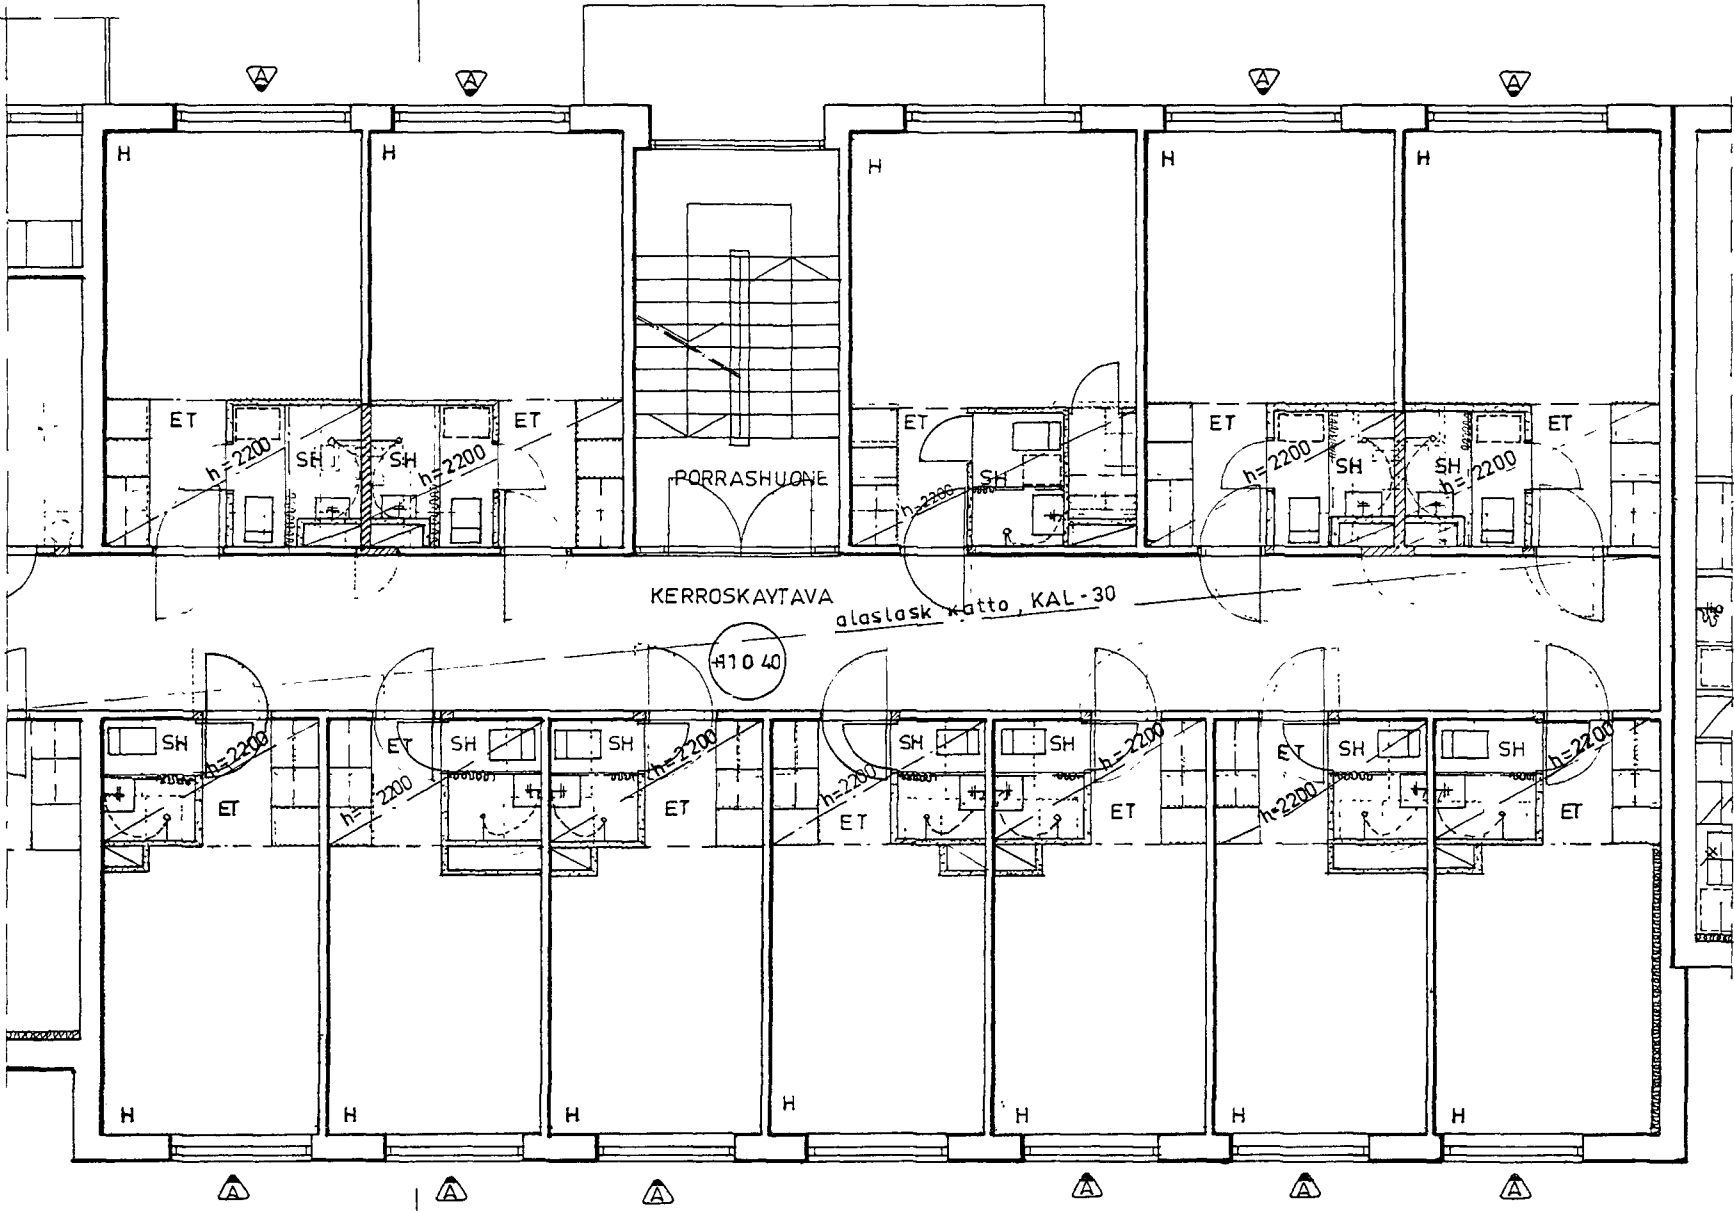

C ←

KERROSKAYTAVA
alaslask. katto, KAL-30

Ø1040

14000

C ←

21300