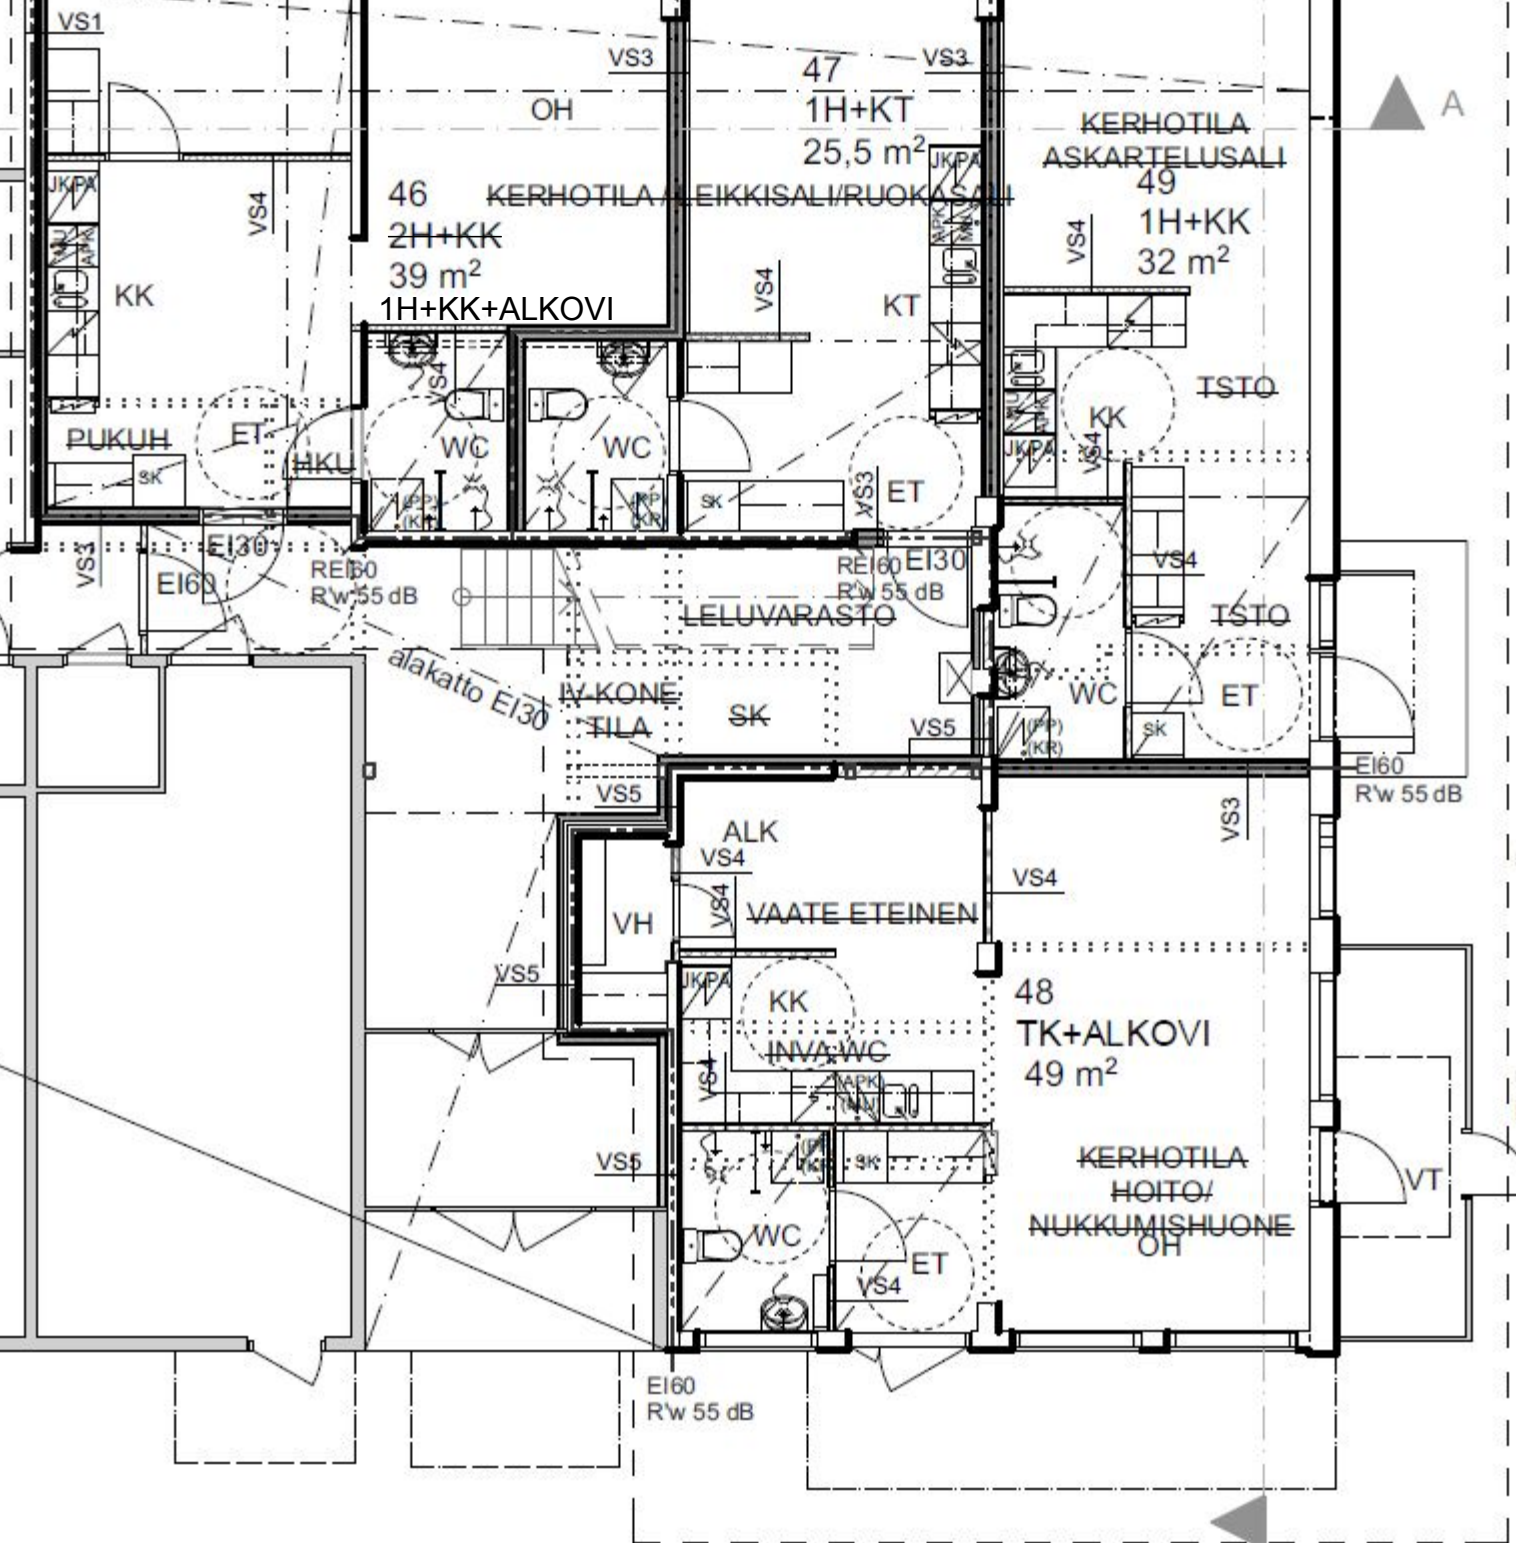

MUUTOSALUE

B

suurennetut ikkunat

suurennetut ikkunat

EI60
R_w 55 dB
VT

EI60
R_w 55 dB VT

EI60
R_w 55 dB VT

A