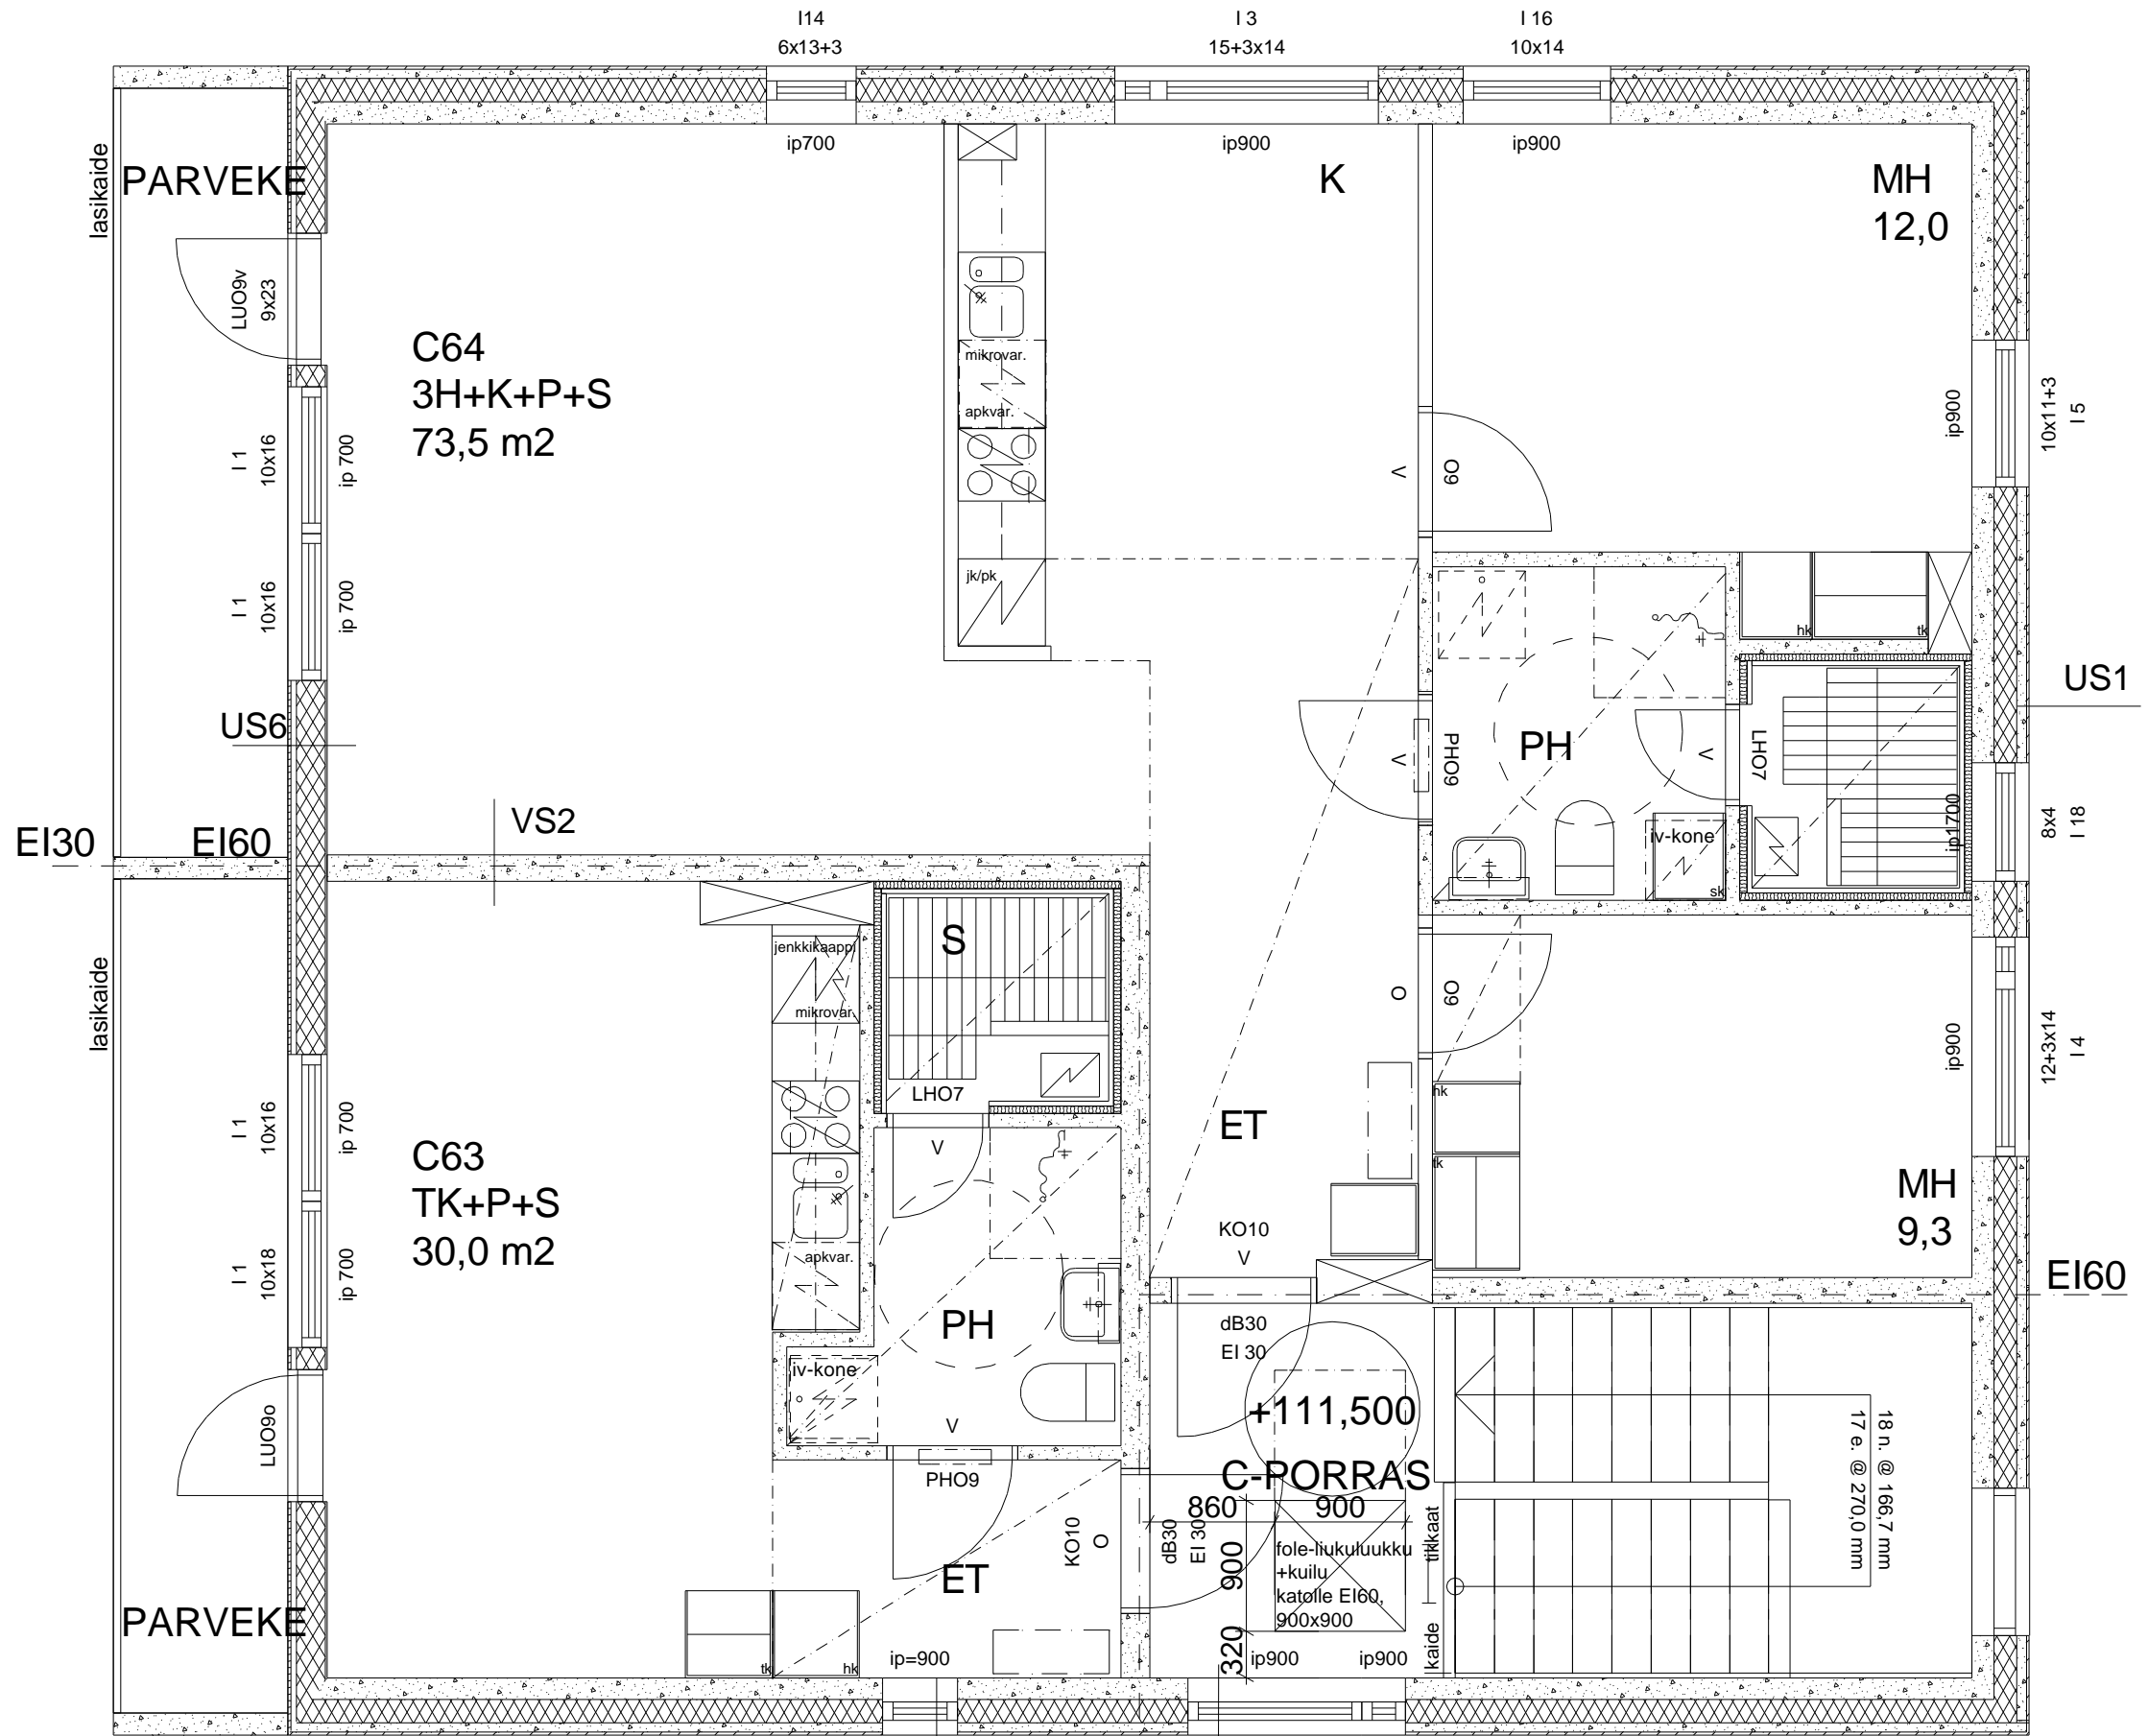

11 500

5x14
I 17

US4 EI60

12x14 3x14
I 19 spi I 2

US3
savunpoistoikkuna,
avataan 1.kerroksesta,
sähkökäyttöinen,
akkuvarmennettu

18 n. @ 166,7 mm
17 e. @ 270,0 mm