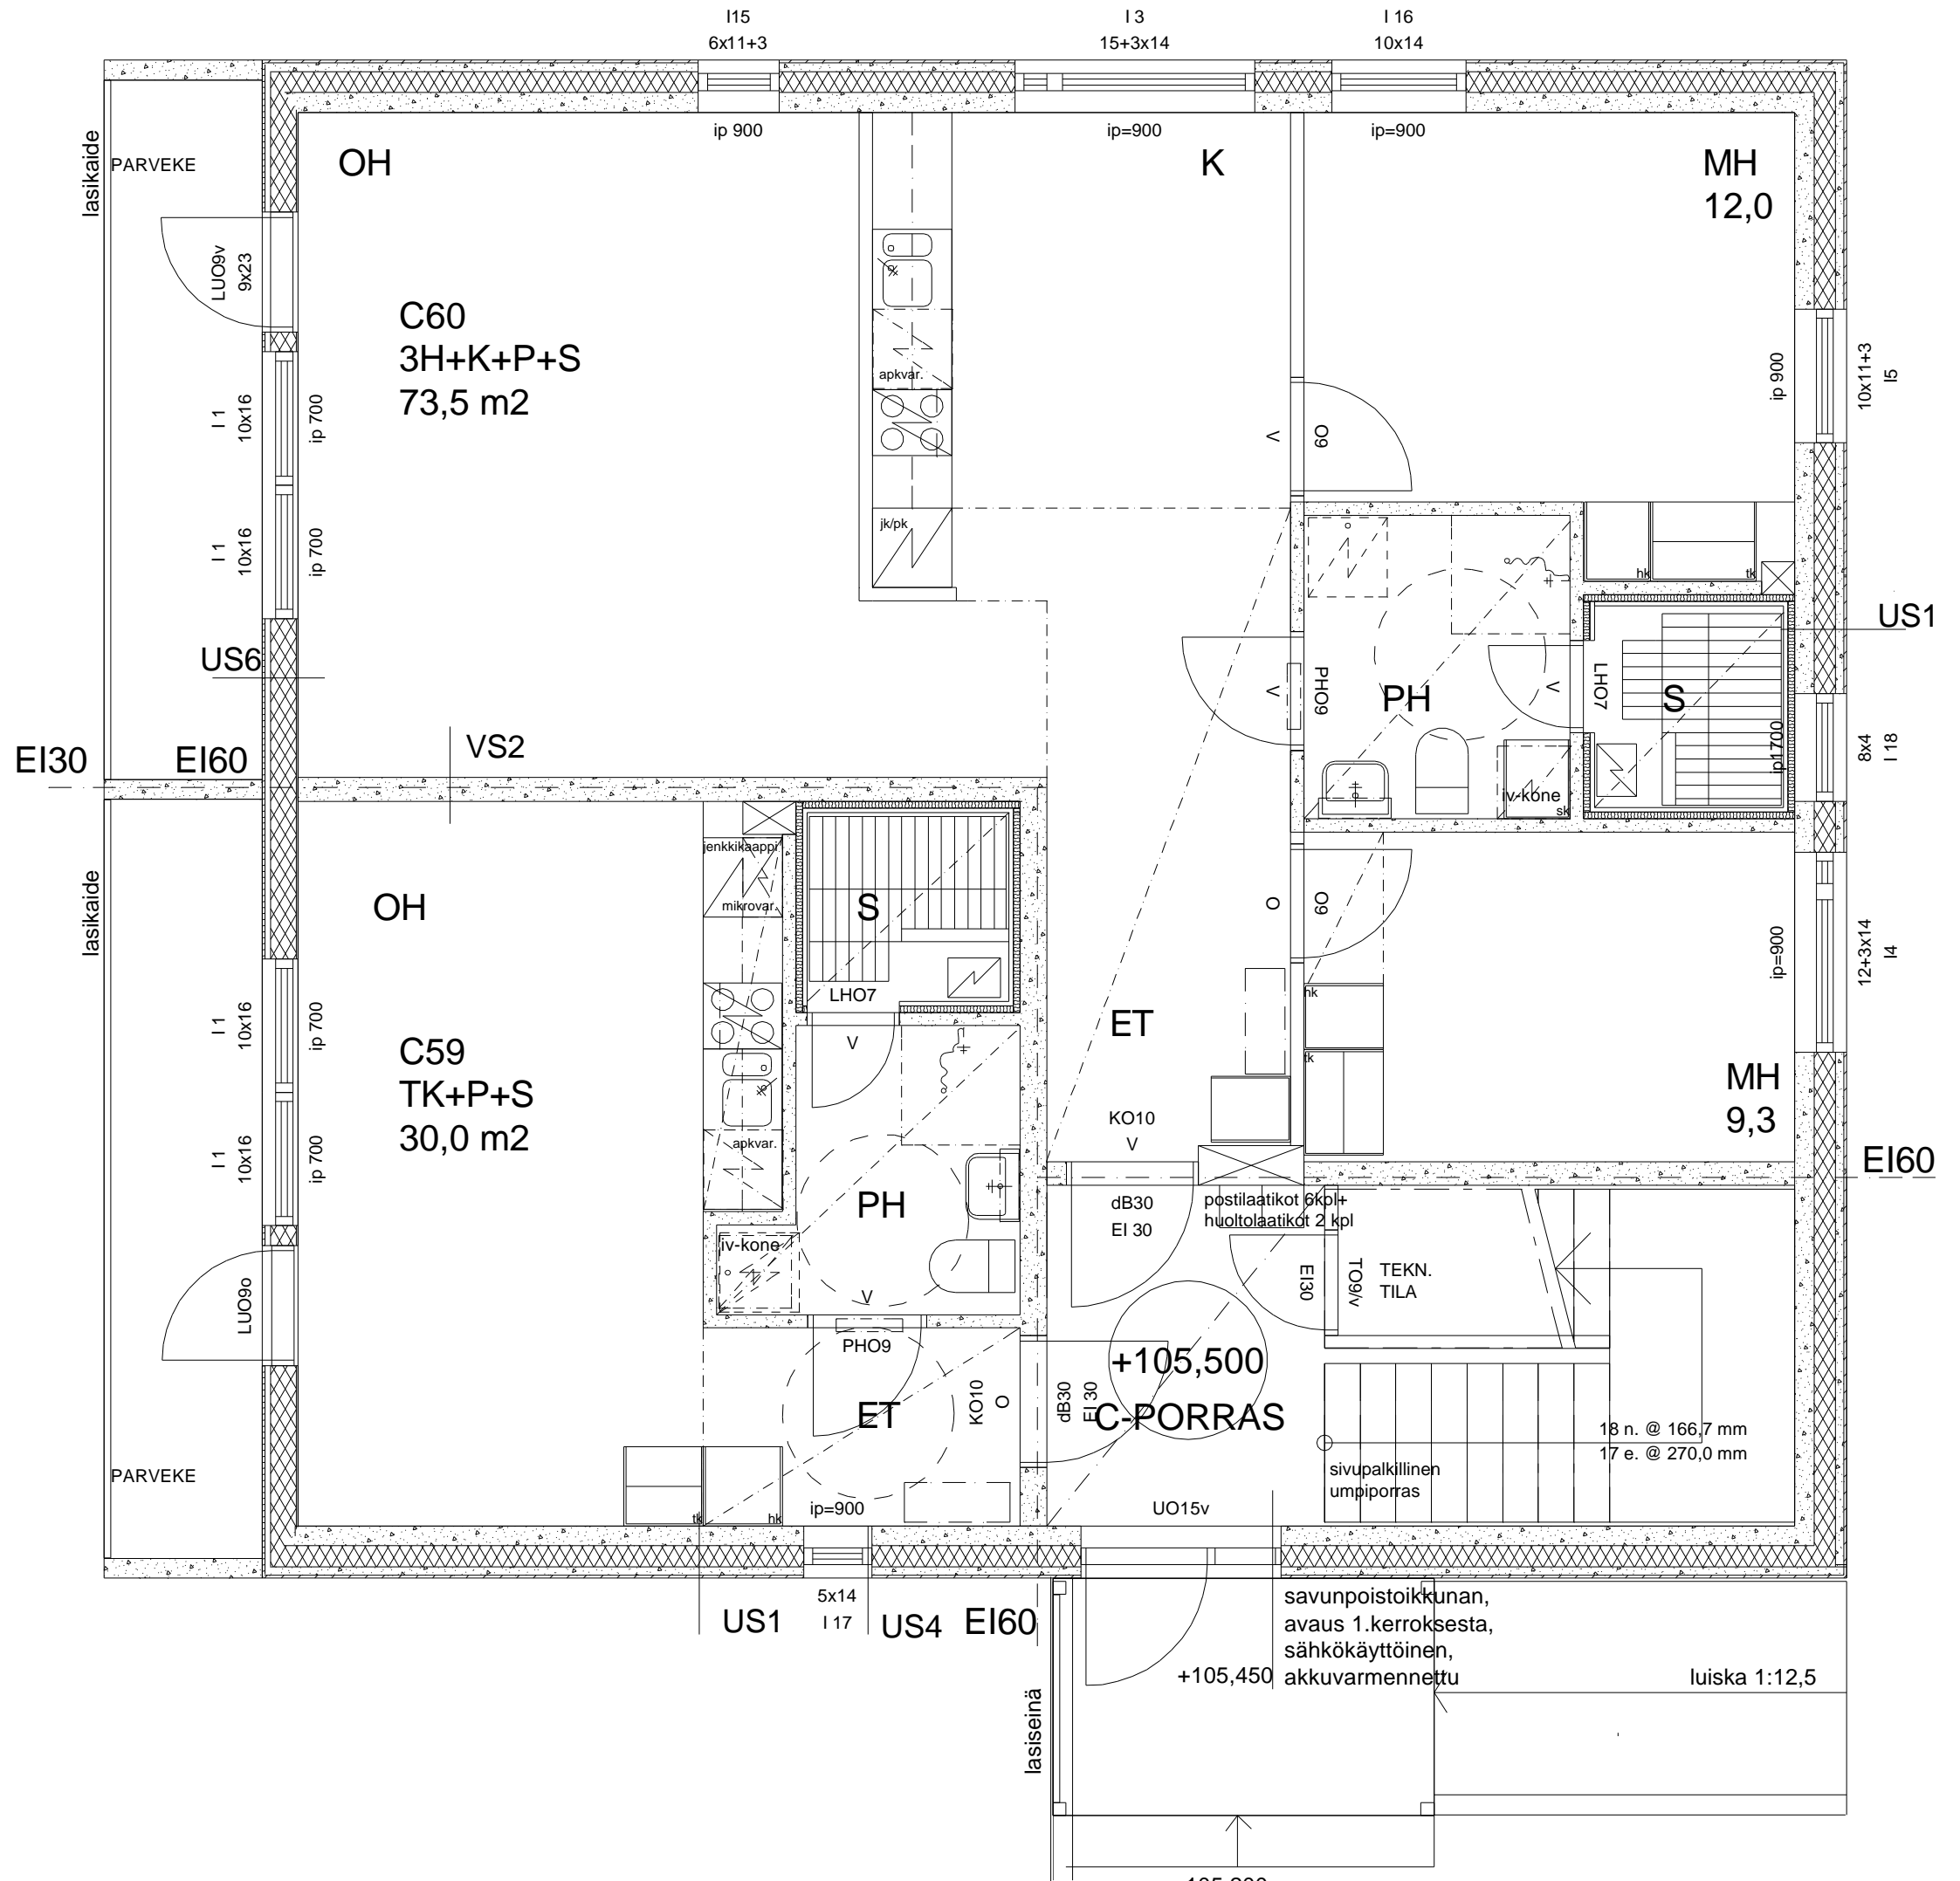

11 500

US1 5x14 I 17 US4 EI60

lasiseinä

+105,450

savunpoistoikkunan, avaus 1.kerroksesta, sähkökäyttöinen, akkuvarmennettu

luiska 1:12,5