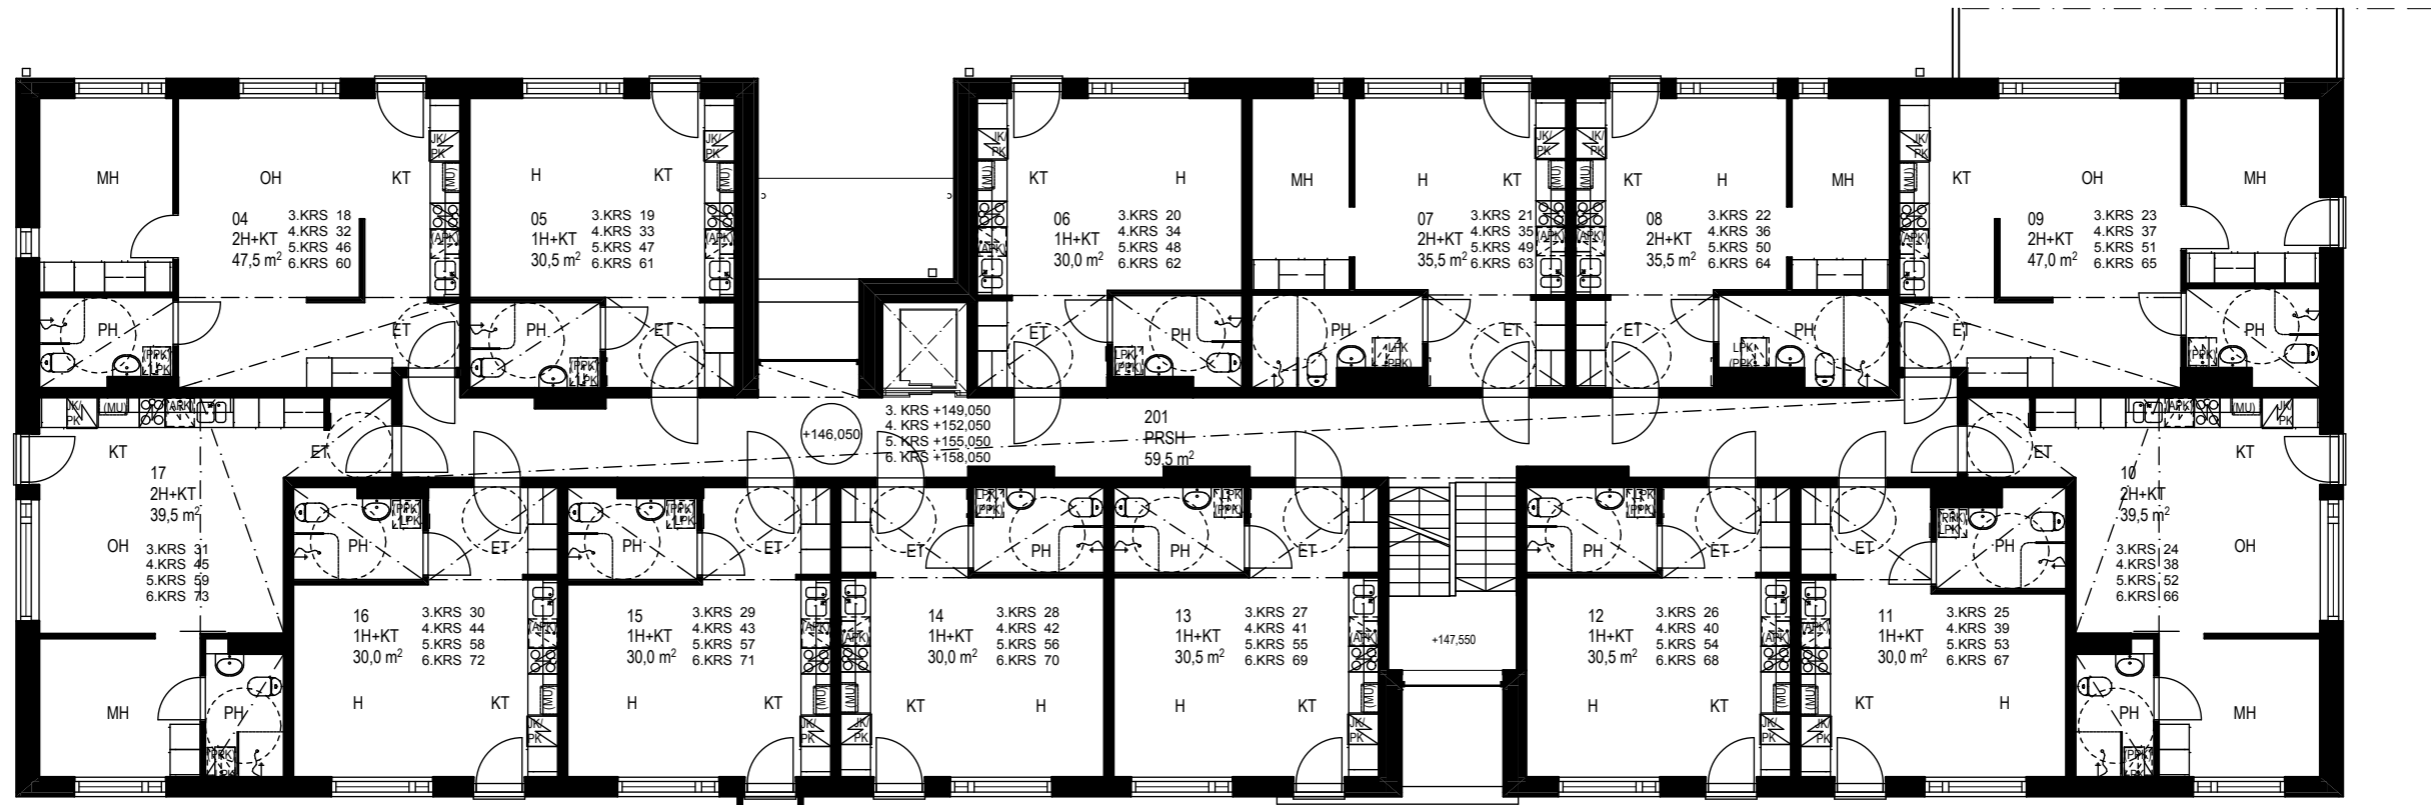

TOAS SAARANPYTINKI

KOY Tampereen Kamreeri
Tieteenkatu 5

Kerrokset 2.-6.

1:150