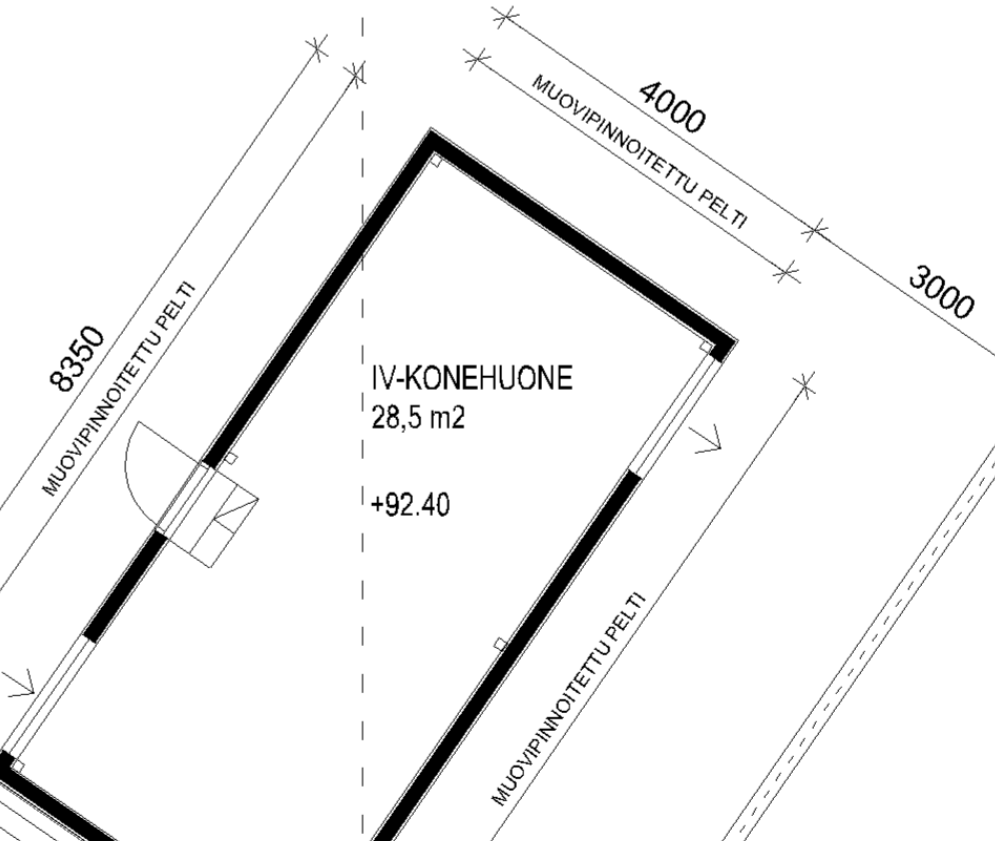

45359

2000

TIILILAATTA

9985
8385
TIILILAATTA

7484
TIILILAATTA

5268
TIILILAATTA

TIILILAATTA 27285
PINNOITETTU BETONI 21623
TIILILAATTA

VESIKATTO, HUOPAKATE + SINGELI

IV-KONEHUONE
28.5 m2
+92.40

8350
MUOVIPINNOITETTU PELTI

4000
MUOVIPINNOITETTU PELTI

3000

MUOVIPINNOITETTU PELTI

TOAS-RAUNONLINNA