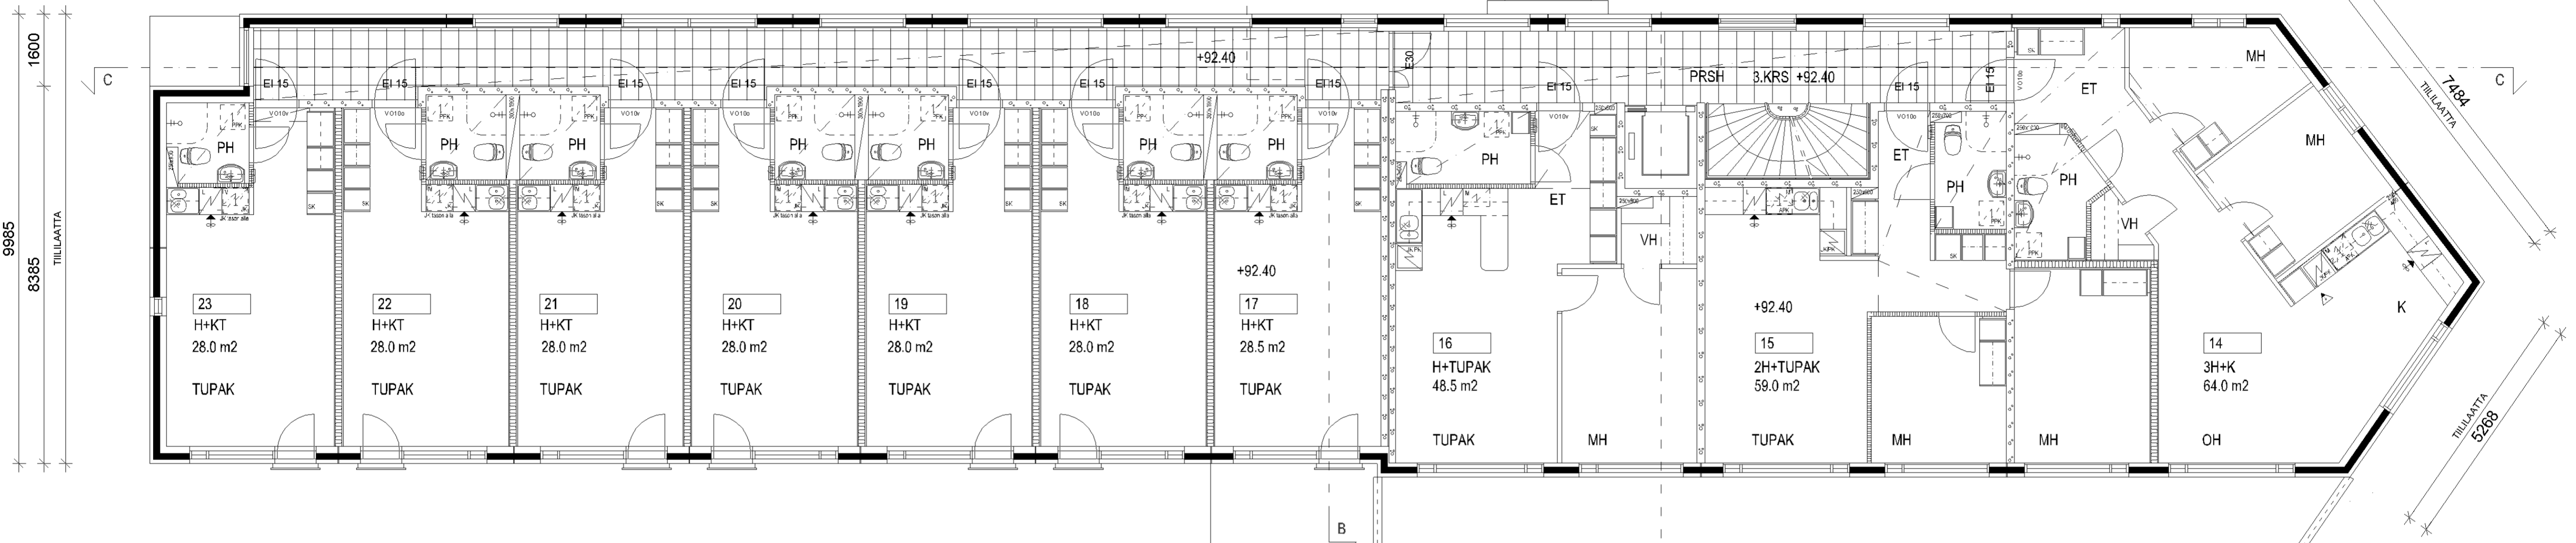

45359

2000

TIILILAATTA

9985
8385
TIILILAATTA

7484
TIILILAATTA

5268
TIILILAATTA

TIILILAATTA 27285
PINNOITETTU BETONI 21623
TIILILAATTA

VESIKATTO, HUOPAKATE + SINGELI

IV-KONEHUONE
28.5 m2
+92.40

8350
MUOVIPINNOITETTU PELTI

4000
MUOVIPINNOITETTU PELTI

3000

MUOVIPINNOITETTU PELTI

TOAS-RAUNONLINNA