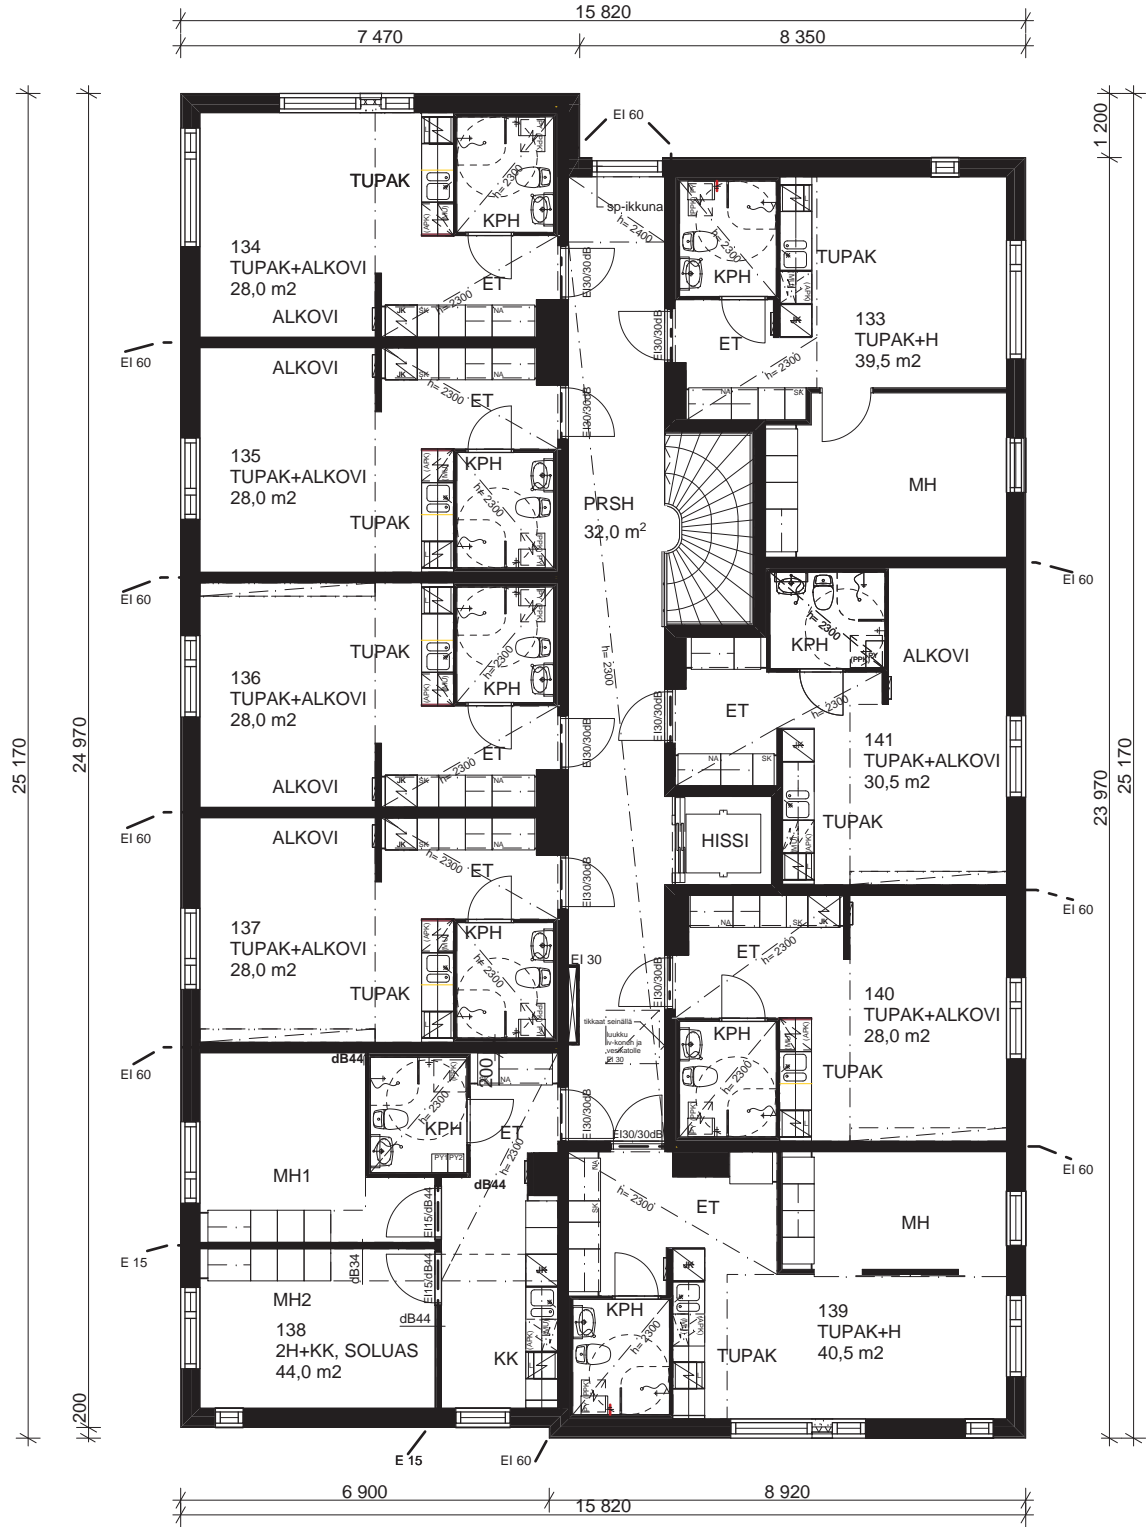

TALO C, 7. KERROS

MK 1:100

AS OY TAMPEREEN
NINANSAMPO
TAKOJANKATU 13
33540 TAMPERE

HUONEISTOPOHJAT 1:100

TALO C

7. KERROS

09.01.2013

Pvi

AIHIO ARKKITEHDIT

Satakunnankatu 18 A
33210 Tampere
puh (03) 3125 0100
fax (03) 3125 0125
toimisto@aihoark.fi
www.aihoark.fi

2334

232-M