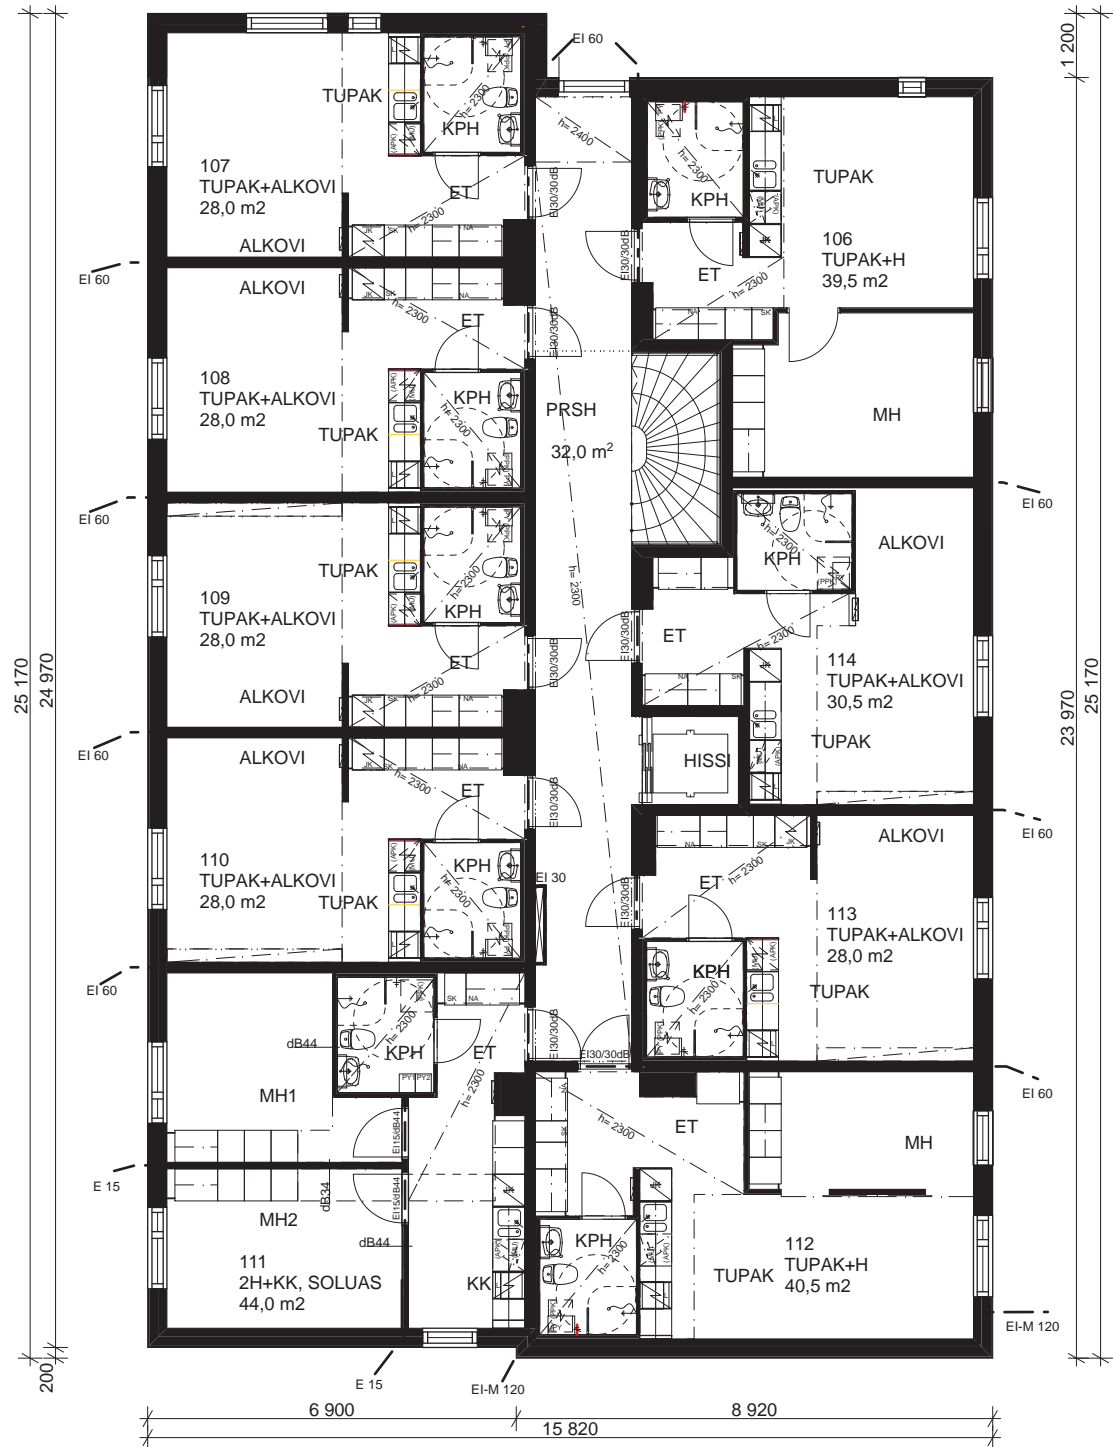

7 470 15 820 8 350

TALO C, 4. KERROS

**AS OY TAMPEREEN
NINANSAMPO
TAKOJANKATU 13
33540 TAMPERE**

HUONEISTOPOHJAT 1:100
TALO C
4. KERROS
09.01.2013 Pvi

AIHIO ARKKITEHDIT

Satakunnankatu 18 A
33210 Tampere
puh (03) 3125 0100
fax (03) 3125 0125
toimisto@aihoark.fi
www.aihoark.fi