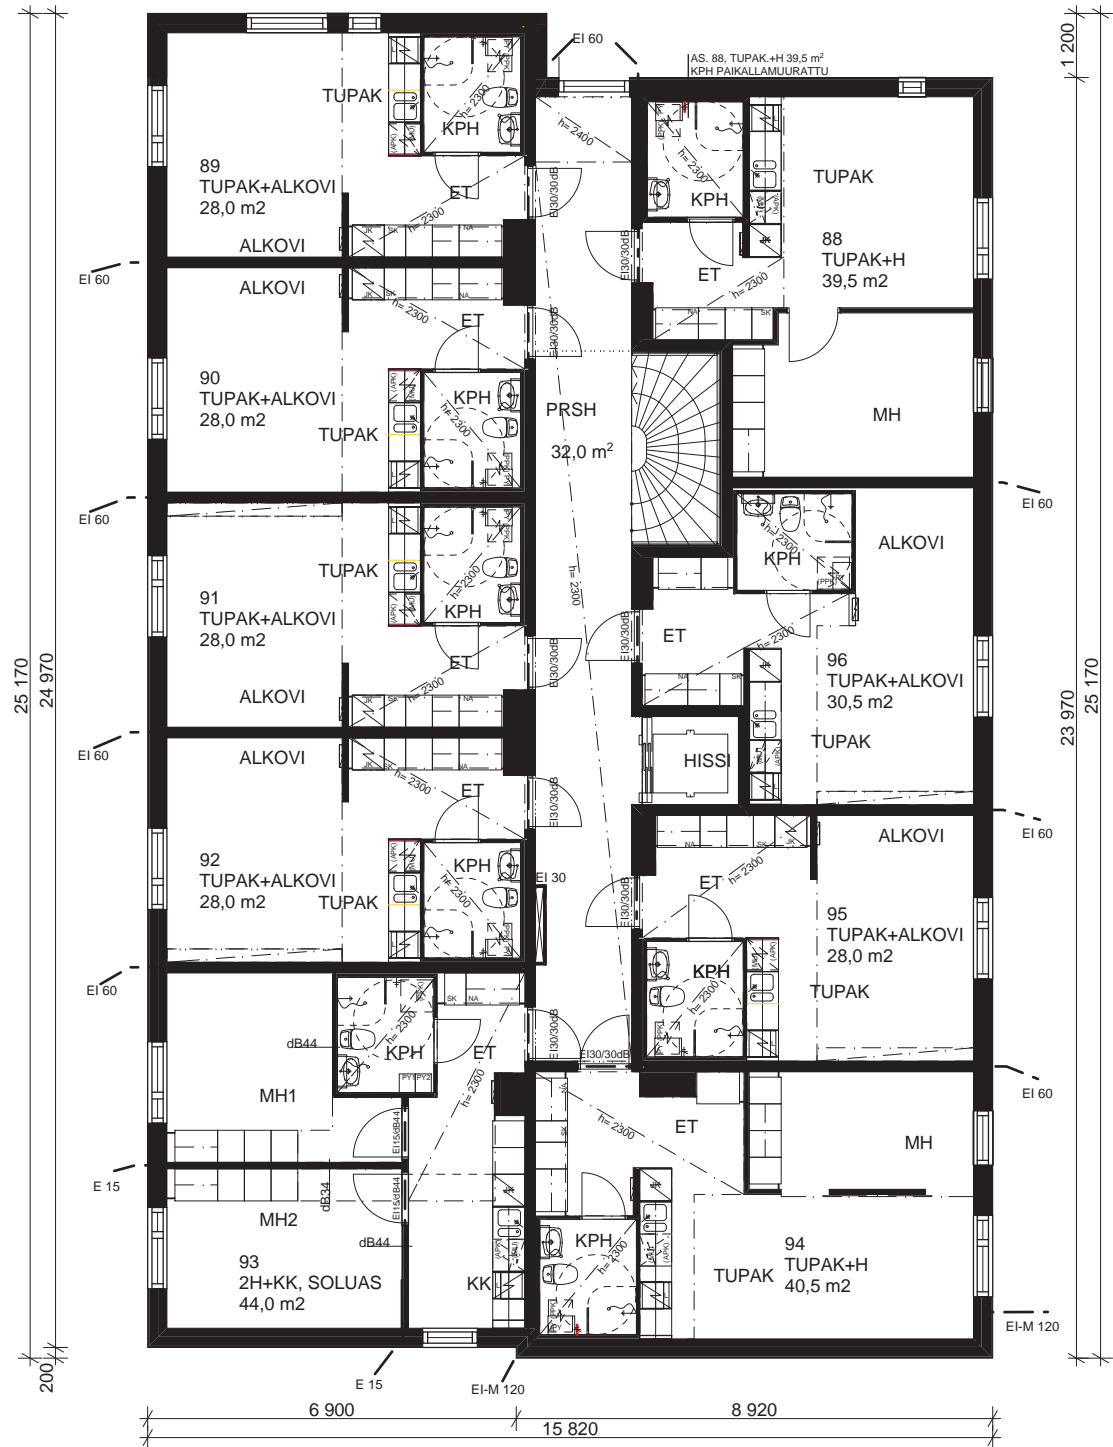

ARKKITEHTITOIMISTOJEN LITONATILIN JÄSEN
SUUNNITTELU- JA KONSULTTIYHTIÖN LITON SUUNNITTELUJÄSEN

7 470 15 820 8 350

25 170
24 970

1 200
23 970
25 170

TALO C, 2. KERROS

6 900 15 820 8 920

**AS OY TAMPEREEN
NINANSAMPO
TAKOJANKATU 13
33540 TAMPERE**