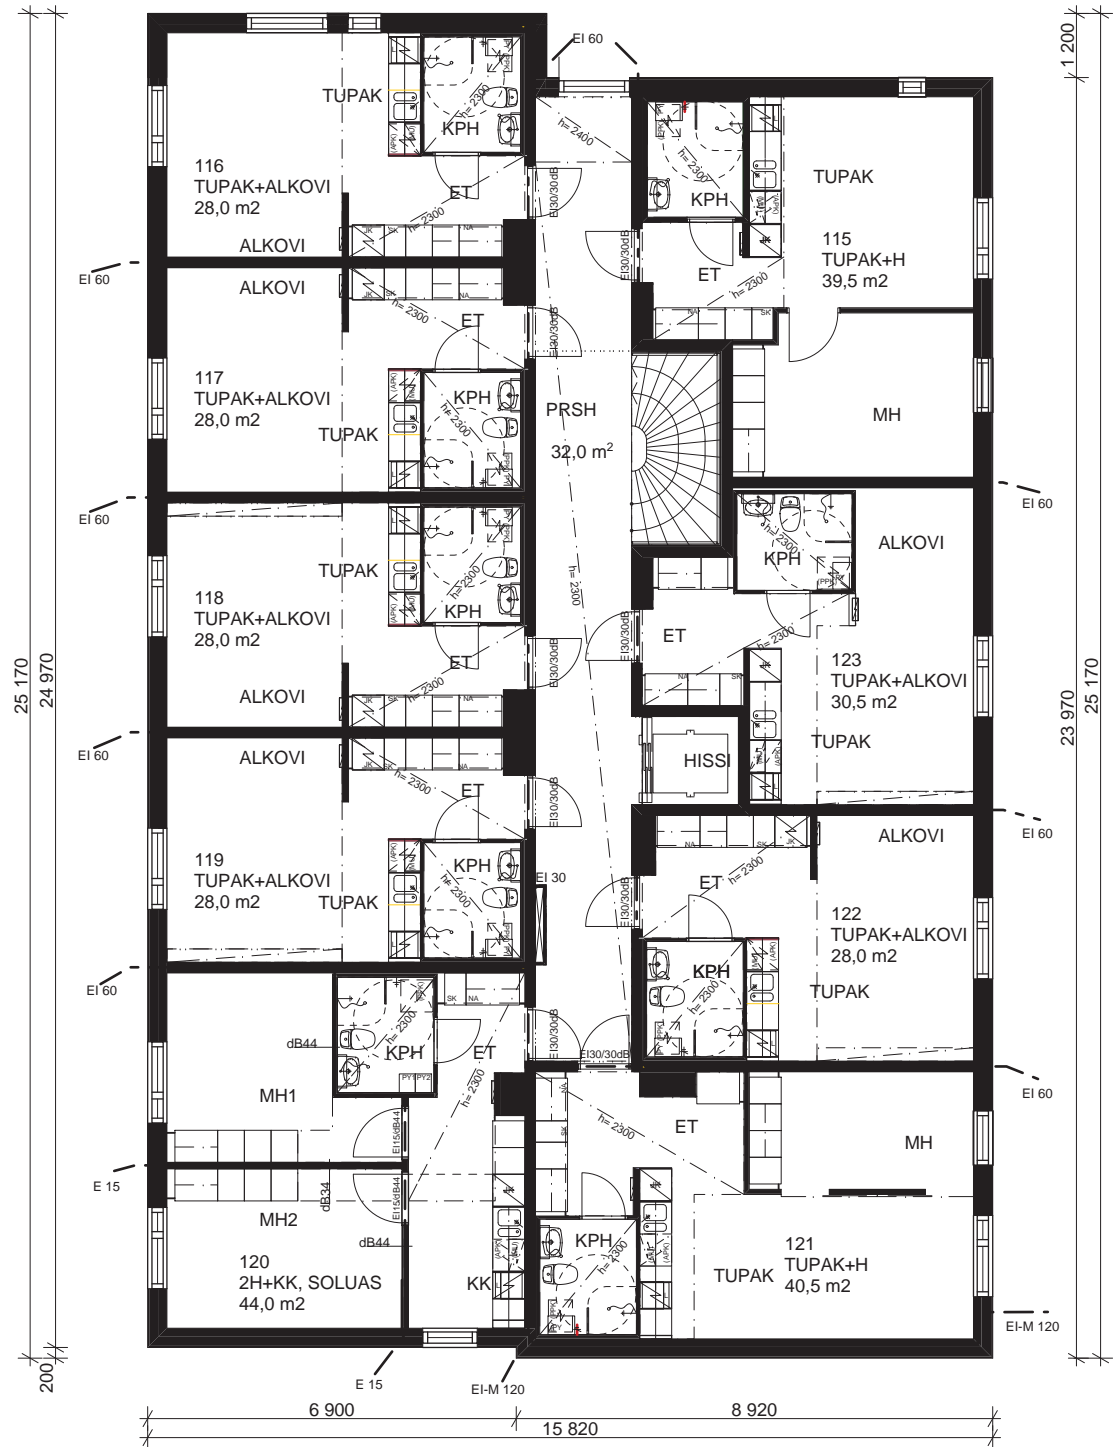

7 470 15 820 8 350

TALO C, 5. KERROS

**AS OY TAMPEREEN
NINANSAMPO
TAKOJANKATU 13
33540 TAMPERE**

HUONEISTOPOHJAT 1:100
TALO C
5. KERROS
09.01.2013 PVi

AIHIO ARKKITEHDIT

Satakunnankatu 18 A
33210 Tampere
puh (03) 3125 0100
fax (03) 3125 0125
toimisto@aihoark.fi
www.aihoark.fi

ARKKITEHTITOIMISTOJEN LITON AT:N JÄSEN
SUUNNITTELU- JA KONSULTTITOIMISTOJEN LITON SAKO:N JÄSEN