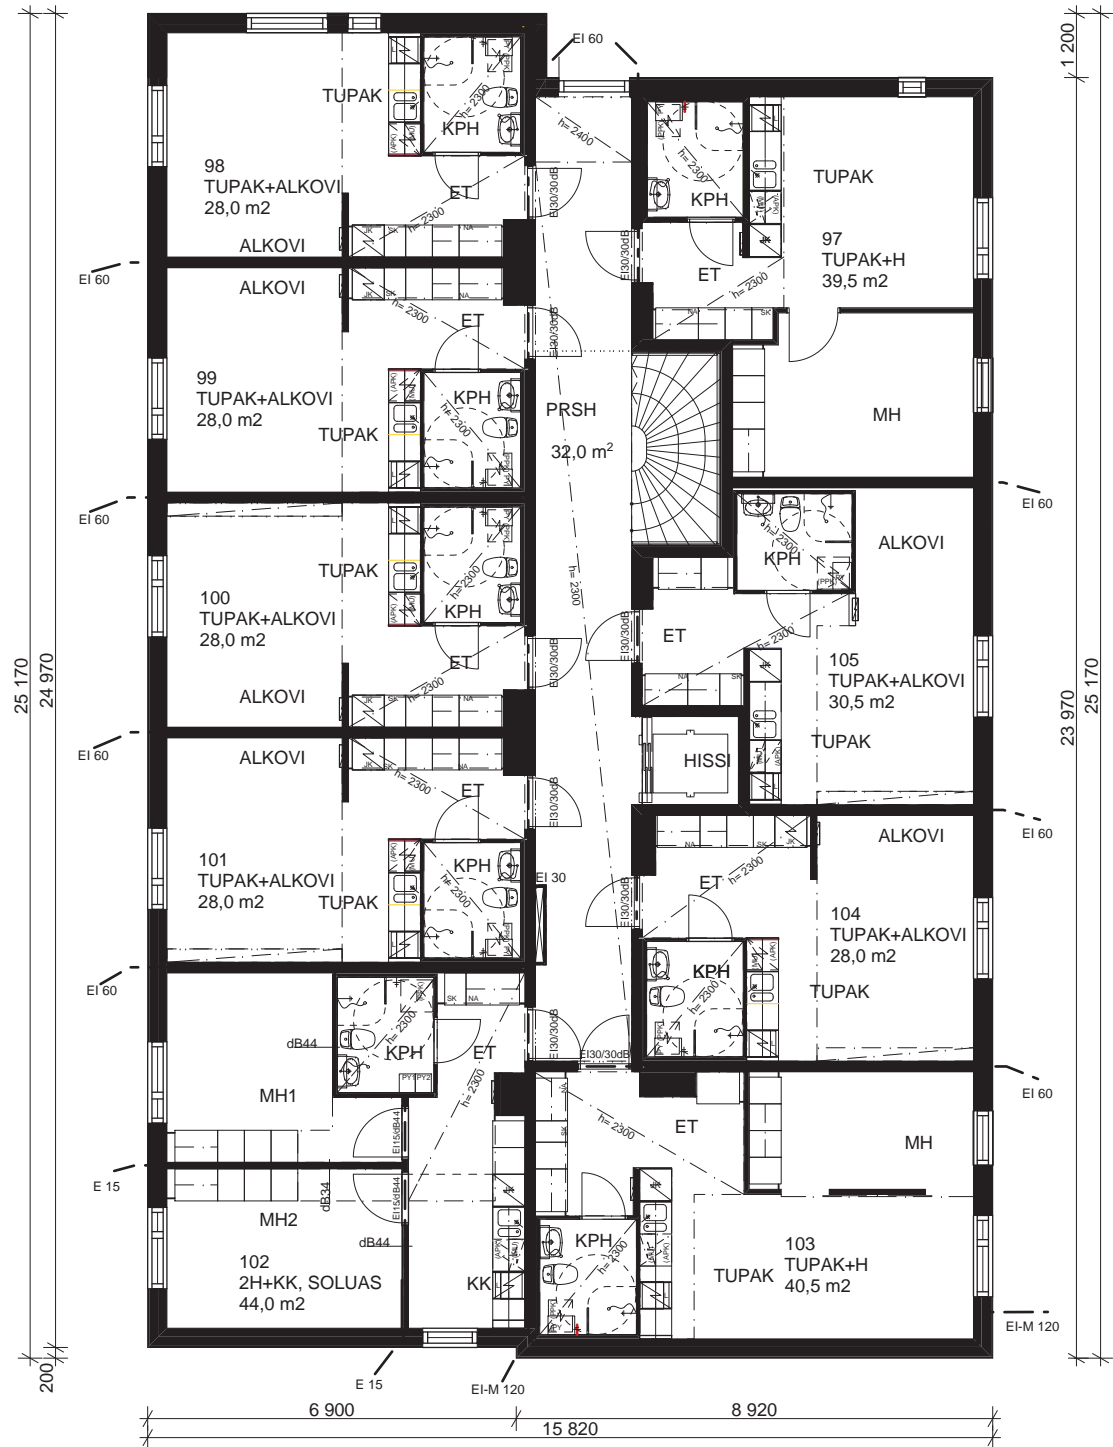

7 470 15 820 8 350

TALO C, 3. KERROS

**AS OY TAMPEREEN
NINANSAMPO
TAKOJANKATU 13
33540 TAMPERE**

HUONEISTOPOHJAT 1:100
TALO C
3. KERROS
09.01.2013 PVi

AIHIO ARKKITEHDIT

Satakunnankatu 18 A
33210 Tampere
puh (03) 3125 0100
fax (03) 3125 0125
toimisto@aihoark.fi
www.aihoark.fi