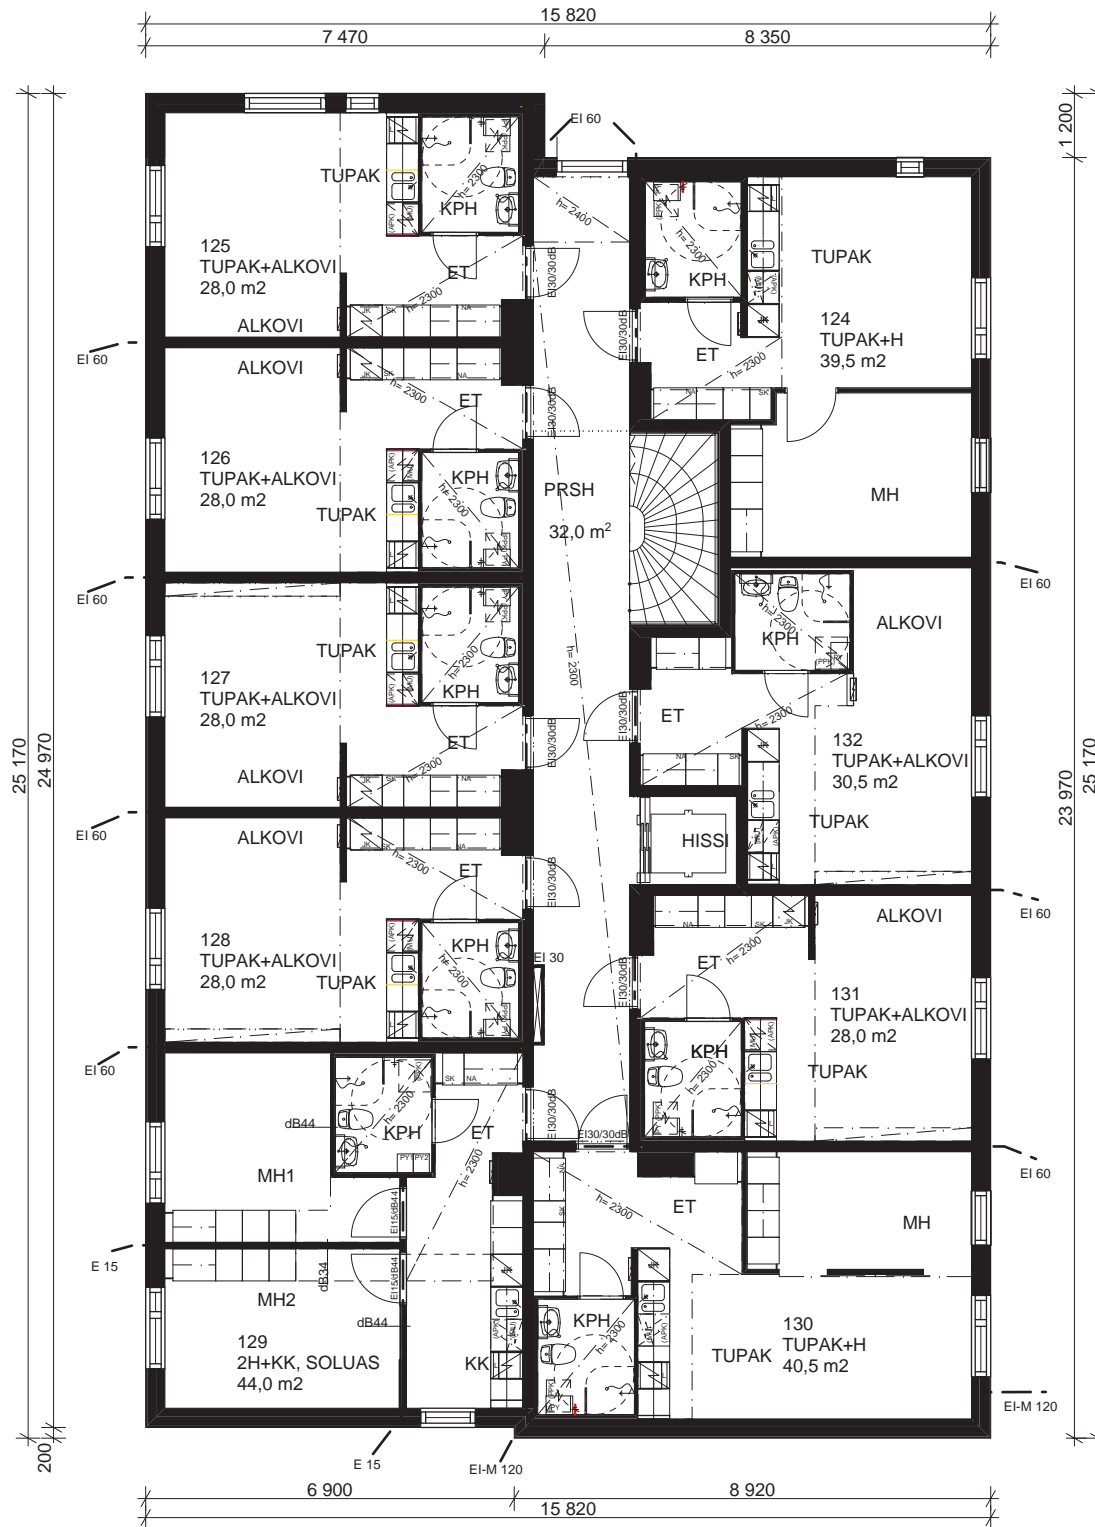

TALO C, 6. KERROS

MK 1:100

**AS OY TAMPEREEN
NINANSAMPO
TAKOJANKATU 13
33540 TAMPERE**

HUONEISTOPOHJAT 1:100
TALO C
6. KERROS
09.01.2013 PVi

AIHIO ARKKITEHDIT

Satakunnankatu 18 A
33210 Tampere
puh (03) 3125 0100
fax (03) 3125 0125
toimisto@aihoark.fi
www.aihoark.fi