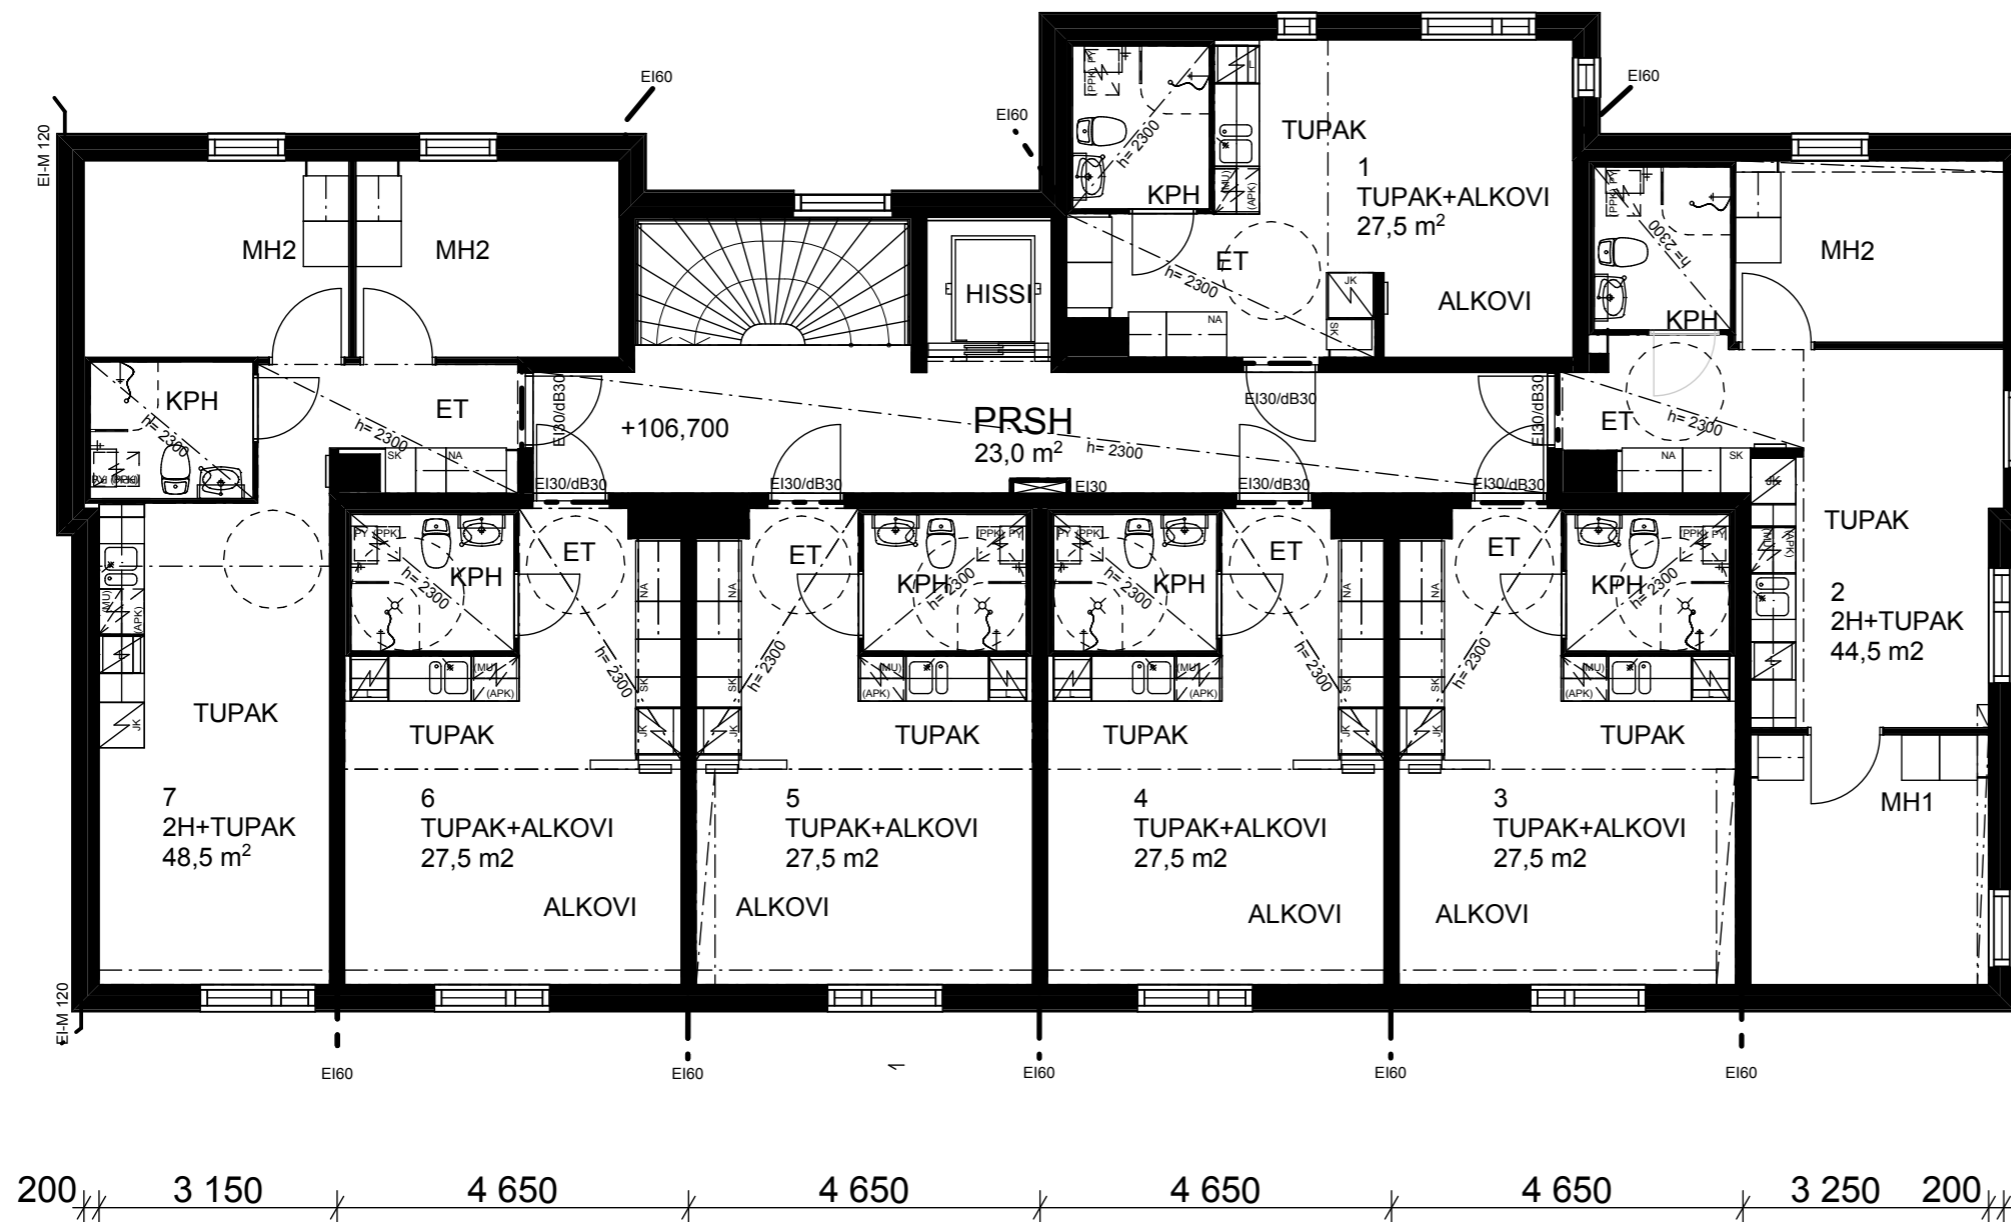

TALO A, 1-3. KERROS

MK 1:100

**AS OY TAMPEREEN
NINANSAMPO
TAKOJANKATU 13
33540 TAMPERE**

HUONEISTOPOHJAT 1:100

TALO A

1. KERROS

09.01.2013

PVi

AIHIO ARKKITEHDIT

Satakunnankatu 18 A
33210 Tampere
puh (03) 3125 0100
fax (03) 3125 0125
toimisto@aihoark.fi
www.aihoark.fi