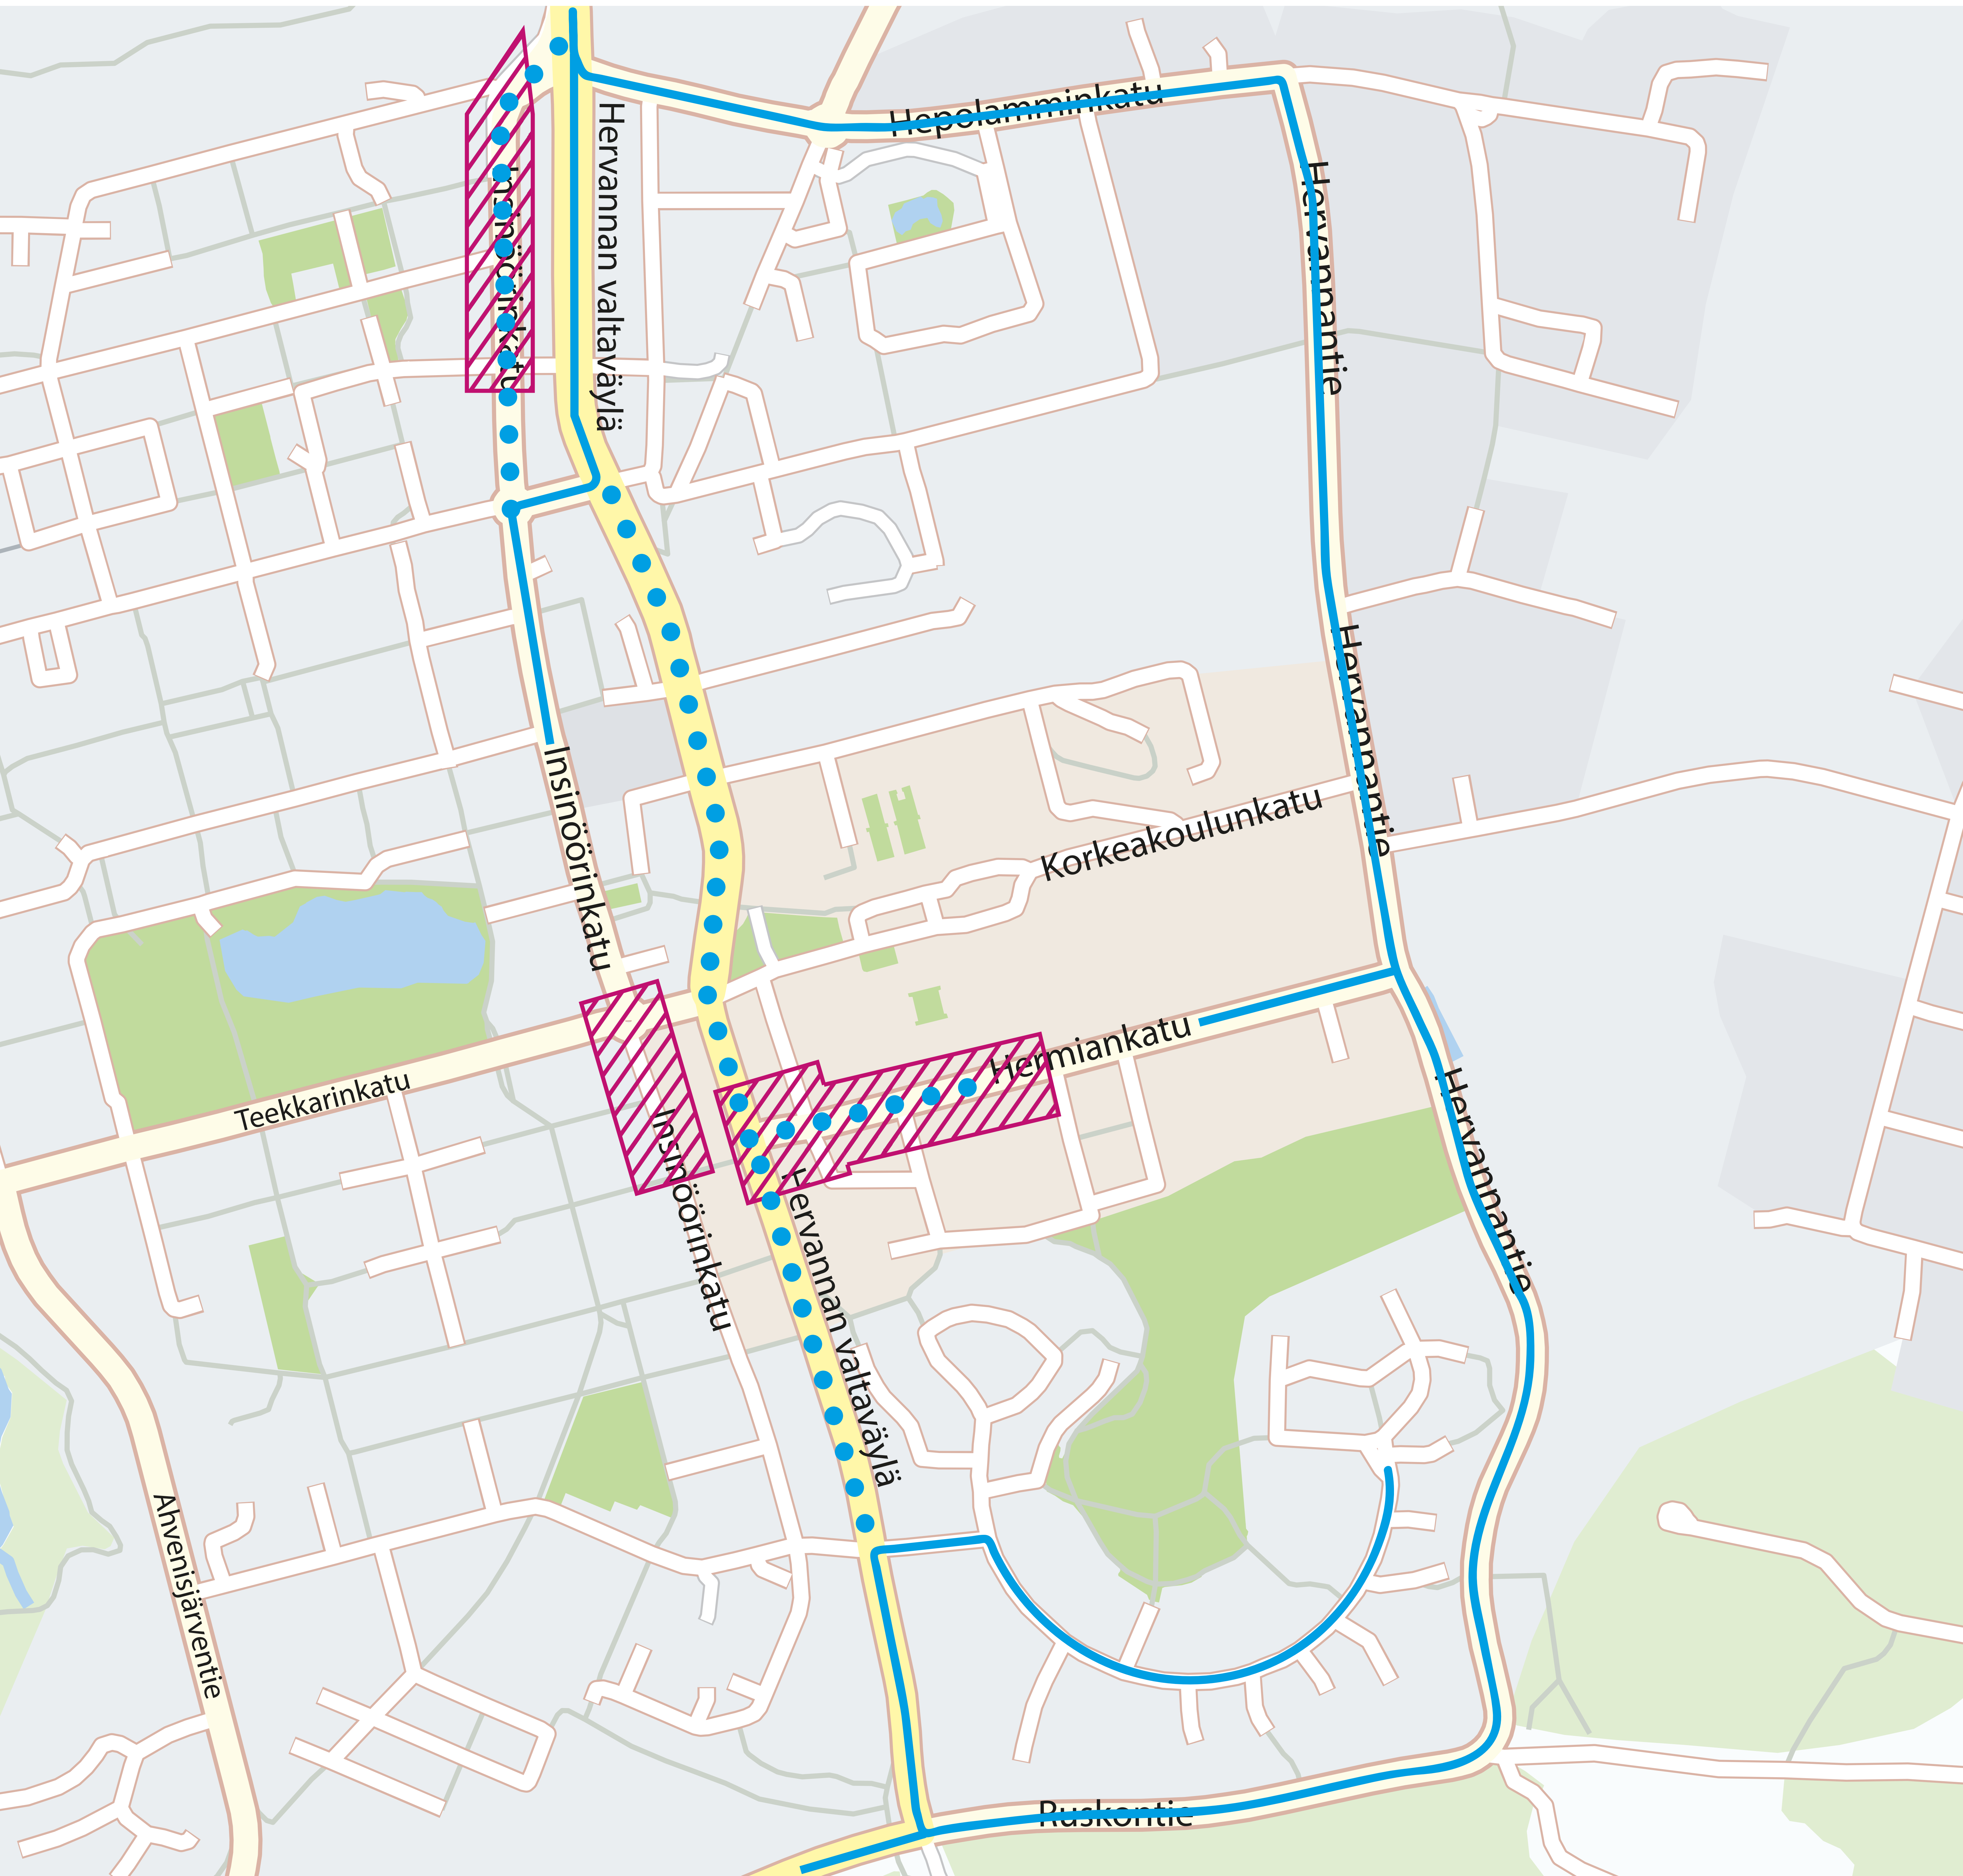

SUOSITELLUT AJOREITIT

Nykyiset
kulkureitit

Suosittelut
kulkureitit

RAITIOTIE ALLIANSSI

Palautteet:
Palvelupiste Frenckell
Sähköposti: palvelupiste.frenckell@tampere.fi
Puhelin: 03 5656 4400
Käyntiosoite: Frenckellinaukio 2 B